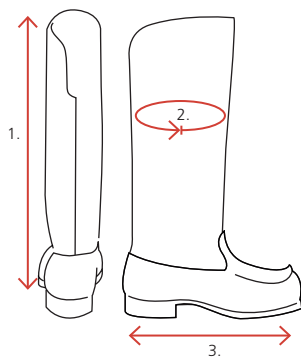

STORLEKSGUIDE

SKOR

STORLEK	ART#	ART#	ART#
110,111,	160,180,	140,142,	
	121,123,	170,175,	145,150
	127,172,	197	
	173		

20	12,4		
21	13		
22	13,7		
23	14,4		
24	15,1		
25	15,8		
26	16,5		
27	17,2		
28	17,8		
29	18,5		
30	19,2		
31	19,7		
32	20,4		
33	21,1		
34	22		
35	22,5	22,3	23,3
36	23,2	23	23,9
37	23,7	23,7	24,6
38	24,6	24,4	25,2
39	25,3	25,1	25,9
40	26	25,8	26,3
41	26,4	26,2	27
42	27,1	26,9	27,7
43	27,8	27,6	28,4
44	28,5	28,3	29
45	29,2	29	29,7

HUR MÄTER VI

1. **Skaftlängd** Avståndet mellan topp till häl.
2. **Skaftvidd** Avstånd runt om vaden.
3. **Fotlängd** Fotens totala längd mellan häl och tå.

Skaftlängd Art# 160

STORLEK	VAD
35-36	33,0
37-38	33,5
39-40	35,5
41-42	36,0
43-44	36,5
45-46	37,5
47-48	38,0